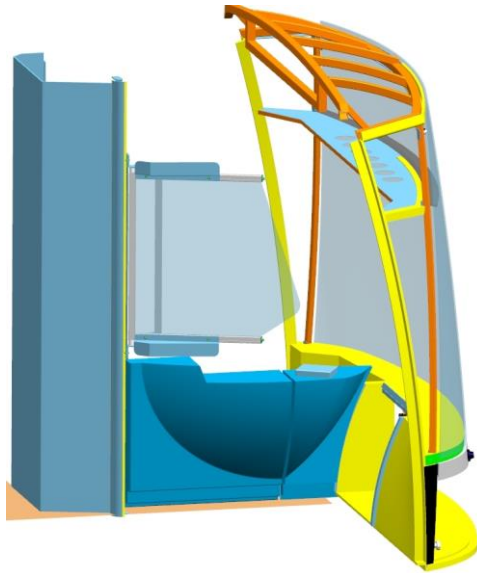

Montaje mampara protección Covid-19 Modelo ASTRAL

Con el fin de minimizar los riesgos de contagio del Covid-19 tanto para los conductores como los pasajeros de los autobuses y autocares, en Sunsundegui hemos diseñado una solución de mampara de separación del habitáculo de conductor para los modelos SB3 y Astral. Puede colocarse tanto tenga puerta como si no, y mantenerse abierta durante la marcha y cerrarla a la entrada del pasaje. Seguimos trabajando para que esté disponible en todos los modelos.

Para más información:
sat@sunsundegui.com
Tel: 948 564310

Mampara cerrada, puerta cerrada