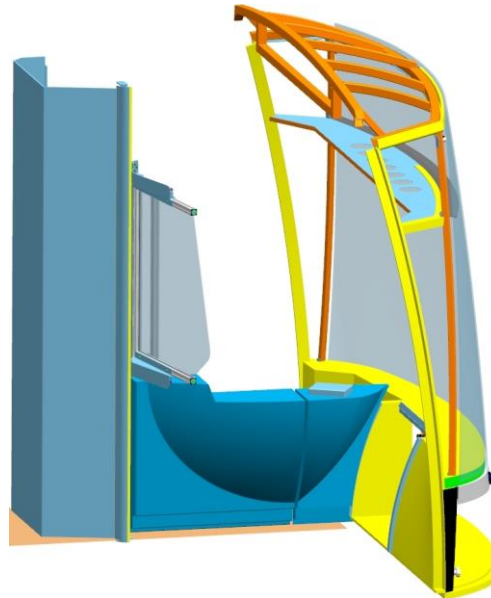

Mampara abierta, puerta cerrada