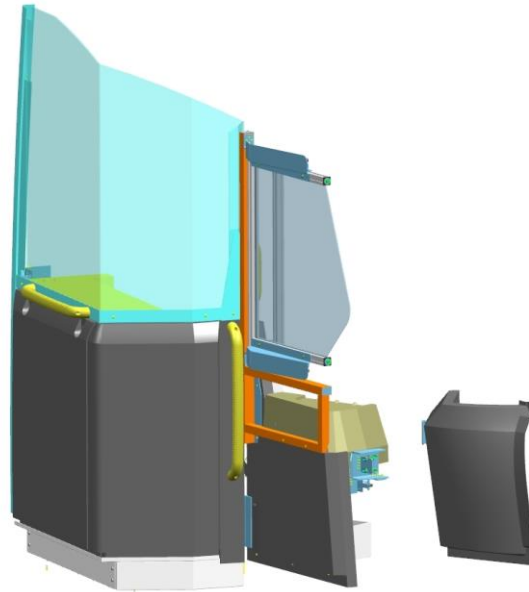

Mampara protección COVID-19

SB3

Montaje mampara protección Covid-19 Modelo SB3

Con el fin de minimizar los riesgos de contagio del Covid-19 tanto para los conductores como los pasajeros de los autobuses y autocares, en Sunsundegui hemos diseñado una solución de mampara de separación del habitáculo de conductor para los modelos SB3 y Astral. Puede colocarse tanto tenga puerta como si no, y mantenerse abierta durante la marcha y cerrarla a la entrada del pasaje. Seguimos trabajando para que esté disponible en todos los modelos.

Para más información:
sat@sunsundegui.com
Tel: 948 564310

Mampara abierta, puerta cerrada

Mampara abierta, puerta abierta

Mampara cerrada, puerta cerrada

Sunsundegui, S.A.
Polígono Ibarrea s/n
E-31800 Alsasua (Navarra)