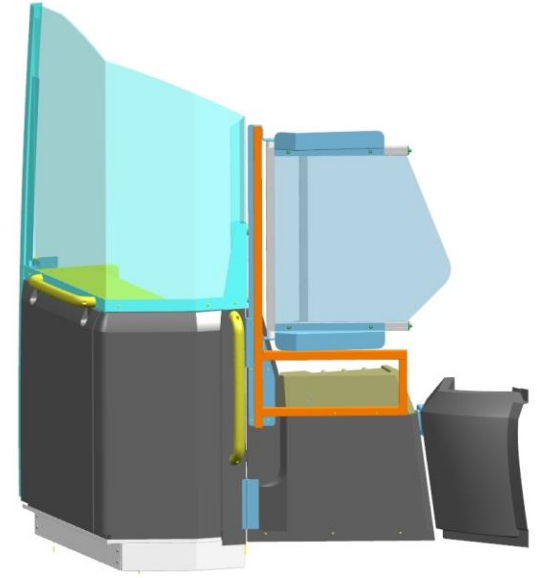

Mampara protección COVID-19

SB3

Montaje mampara protección Covid-19 Modelo SB3

Con el fin de minimizar los riesgos de contagio del Covid-19 tanto para los conductores como los pasajeros de los autobuses y autocares, en Sunsundegui hemos diseñado una solución de mampara de separación del habitáculo de conductor para los modelos SB3 y Astral. Puede colocarse tanto tenga puerta como si no, y mantenerse abierta durante la marcha y cerrarla a la entrada del pasaje. Seguimos trabajando para que esté disponible en todos los modelos.

Para más información:
sat@sunsundegui.com
Tel: 948 564310

Mampara abierta, puerta cerrada

Mampara abierta, puerta abierta

Mampara cerrada, puerta cerrada

Sunsundegui, S.A.
Polígono Ibarrea s/n
E-31800 Alsasua (Navarra)