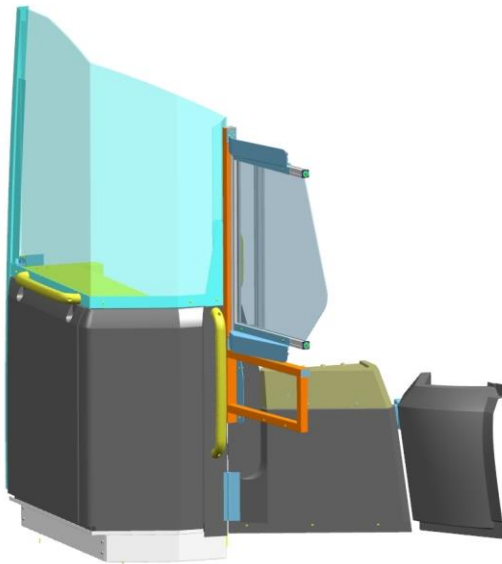

Mampara protección COVID-19

SB3

Montaje mampara protección Covid-19 Modelo SB3

Con el fin de minimizar los riesgos de contagio del Covid-19 tanto para los conductores como los pasajeros de los autobuses y autocares, en Sunsundegui hemos diseñado una solución de mampara de separación del habitáculo de conductor para los modelos SB3 y Astral. Puede colocarse tanto tenga puerta como si no, y mantenerse abierta durante la marcha y cerrarla a la entrada del pasaje. Seguimos trabajando para que esté disponible en todos los modelos.

Para más información:
sat@sunsundegui.com
Tel: 948 564310

Mampara abierta, puerta cerrada

Mampara abierta, puerta abierta

Mampara cerrada, puerta cerrada

Sunsundegui, S.A.
Polígono Ibarrea s/n
E-31800 Alsasua (Navarra)