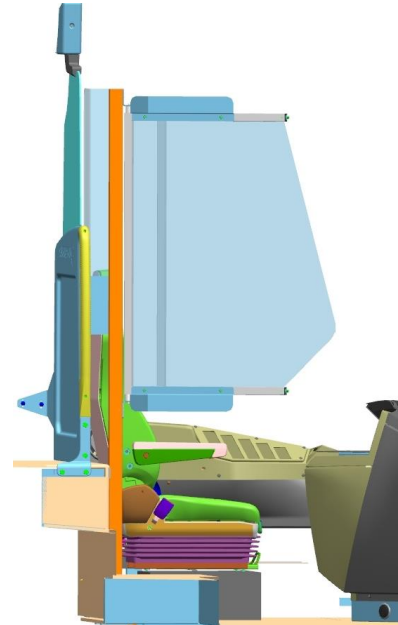

Mampara cerrada