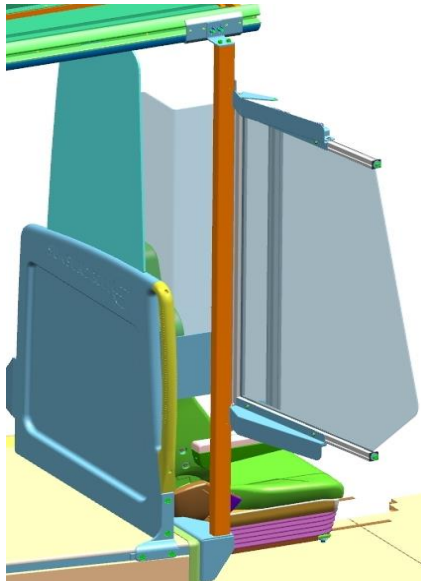

Montaje mampara protección Covid-19 Modelo SC7

Con el fin de minimizar los riesgos de contagio del Covid-19 tanto para los conductores como los pasajeros de los autobuses y autocares, en SunSundegui hemos diseñado una solución de mampara de separación del habitáculo de conductor para nuestros modelos. Puede colocarse tanto tenga puerta como si no, y mantenerse abierta durante la marcha y cerrarla a la entrada del pasaje.

Para más información:
sat@sunsundegui.com
Tel: 948 564310

Mampara abierta