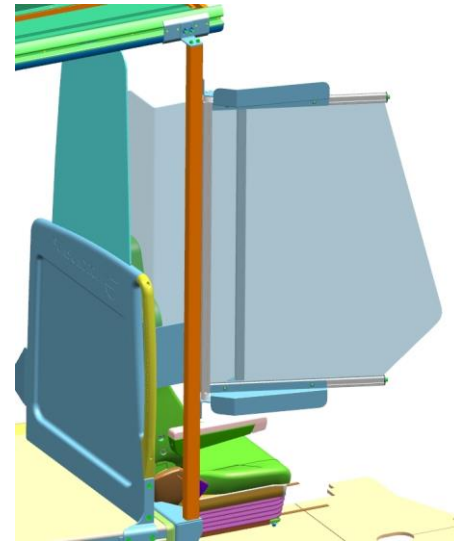

Mampara cerrada